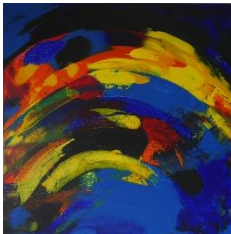

„COLOUR WORKS“ von Sabine Lenk,
ART Kreuzberg, 2018

Stormy Ocean, 2017
Acryl auf Leinwand 70x100

Bubbles II, 2017
Acryl auf Leinwand 40x40

Bubbles III, 2017
Acryl auf Leinwand 40x40

Bleu Nocturne, 2015
Acryl auf Leinwand 120x80

Feuer und Wasser III, 2014
Acryl auf Leinwand 60x50

Radialdynamik, 2014
Acryl auf Leinwand 90x70

Into the Sun II, 2015
Mischtechnik auf Leinwand 60x50

Borkum II, 2016
Acryl auf Leinwand 60x80

Landschaft I, 2015
Acryl auf Leinwand 30x40