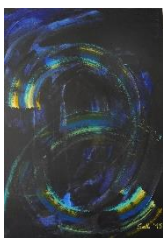

„COLOUR WORKS“ von Sabine Lenk,
ART Kreuzberg, 2018

Stormy Ocean, 2017
Acryl auf Leinwand 70x100

Bubbles II, 2017
Acryl auf Leinwand 40x40

Bubbles III, 2017
Acryl auf Leinwand 40x40

Bleu Nocturne, 2015
Acryl auf Leinwand 120x80